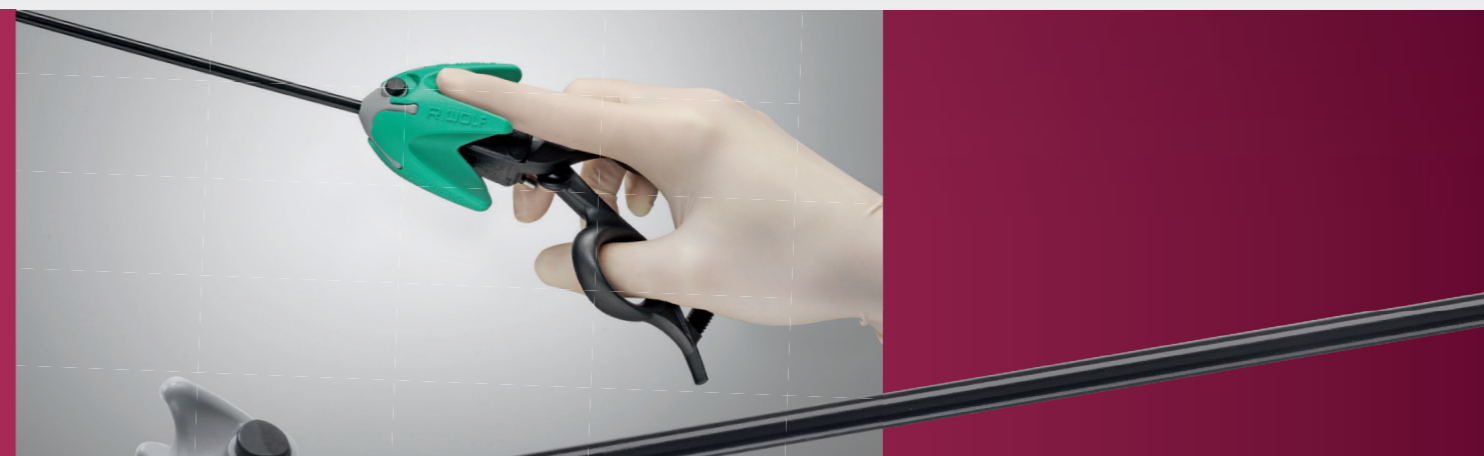

## ERAGON *modular*

Все компоненты ERAGON modular совместимы с компонентами ERAGON axial.

Длина = 450 mm

Длина = 330 mm

Длина = 260 mm

Когда эргономика и интуиция отлично подобраны

## ERAGON *axial*

Рукоятка axial объединяется с модульной системой

# ERAGON<sup>axial</sup>

Когда эргономика и интуиция отлично подобраны

Поколение модульных щипцов и ножниц ERAGON modular, зарекомендовавшая себя в хирургической практике теперь расширена добавлением абсолютно новой рукоятки axial. ERAGON axial сочетает в себе все преимущества уже существующей рукоятки, такие как широкие опорные поверхности в нужных точках, оптимальная функция поворотного колеса, точный захват и манипуляция, а также чувствительный замок с переключателем. ERAGON axial является гарантом точности, маневренности и работы без усталости. Убедитесь в этом сами.

## Изящный поворот

Дополнительная рукоятка из силикона делает операцию значительно проще. Удобный аксессуар подойдет для любого размера руки. Многогранное приспособление легко удаляется и обрабатывается.