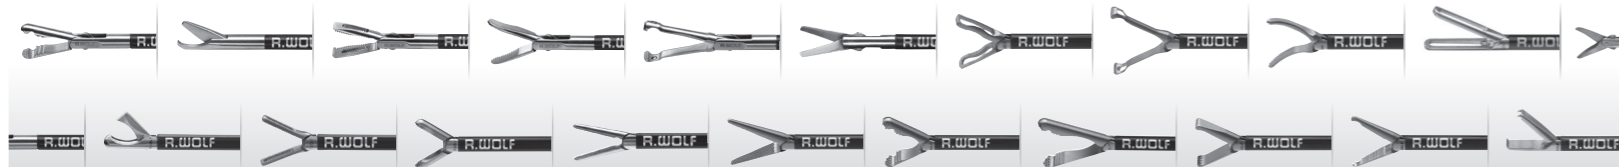

## ERAGON *modular*

Все компоненты ERAGON modular совместимы с компонентами ERAGON axial.

Длина = 450 mm

Длина = 330 mm

Длина = 260 mm

Когда эргономика и интуиция отлично подобраны

## ERAGON *axial*

Рукоятка axial объединяется с модульной системой

# ERAGON<sup>axial</sup>

Когда эргономика и интуиция отлично подобраны

Поколение модульных щипцов и ножниц ERAGON modular, зарекомендовавшая себя в хирургической практике теперь расширена добавлением абсолютно новой рукоятки axial. ERAGON axial сочетает в себе все преимущества уже существующей рукоятки, такие как широкие опорные поверхности в нужных точках, оптимальная функция поворотного колеса, точный захват и манипуляция, а также чувствительный замок с переключателем. ERAGON axial является гарантом точности, маневренности и работы без усталости. Убедитесь в этом сами.

## Правильное сочетание

- ERAGON axial полностью совместим со всеми компонентами серии ERAGON modular. Все тубусы и рабочие части могут быть взаимозаменены при необходимости.
- Хорошо знакомая технология быстросъемного замка "Click-it" позволяет осуществлять быструю сборку и разборку инструмента.
- Делает линейку ERAGON modular более совершенной.